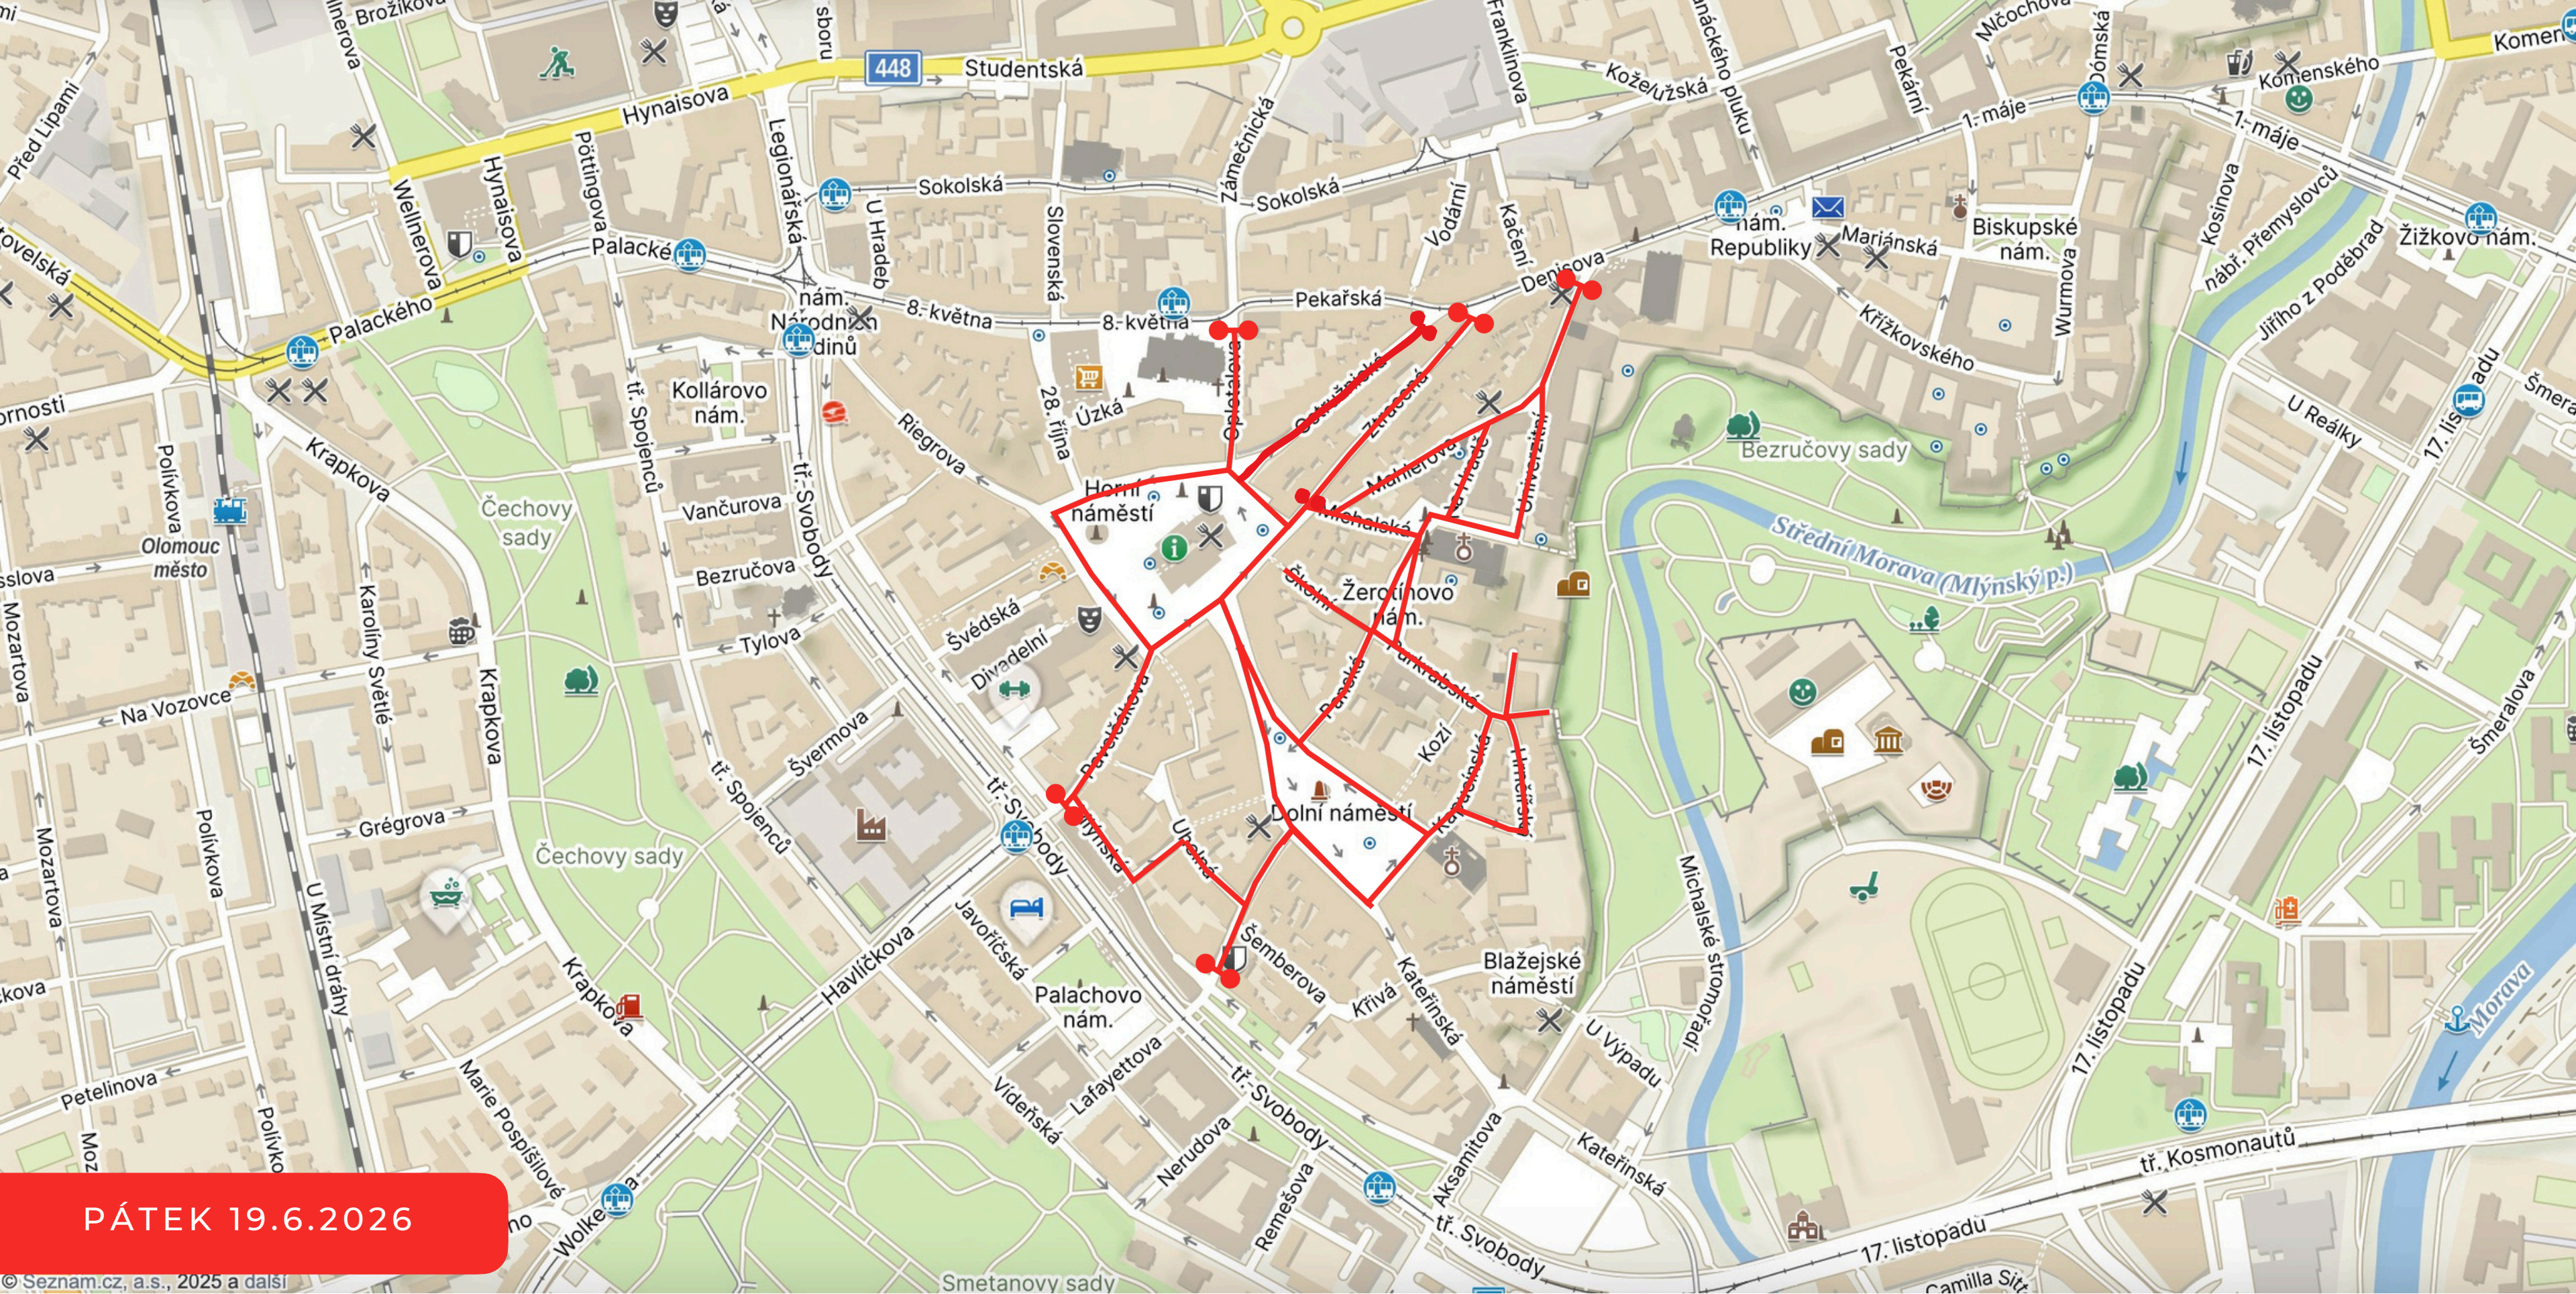

SOBOTA 20.6.2026

© Seznam.cz, a.s., 2025 a další

# FESTIVAL OLOMOUC (O)ŽIJE — NÁVRH UZAVÍRKY ULIC

 uzavírka / značení

 neprůjezdné ulice

PÁTEK 19.6.2026

© Seznam.cz, a.s., 2025 a další

# FESTIVAL OLOMOUC (O)ŽIJE — NÁVRH UZAVÍRKY ULIC

 uzavírka / značení

 neprůjezdné ulice

SOBOTA 20.6.2026

**OLMOUC**  
*(O)ZIVE*

FESTIVAL OLMOUC (O)ŽIJE — UZAVÍRKA / TRAMVAJE

●—● začátek / konec

— neprůjezdná trasa