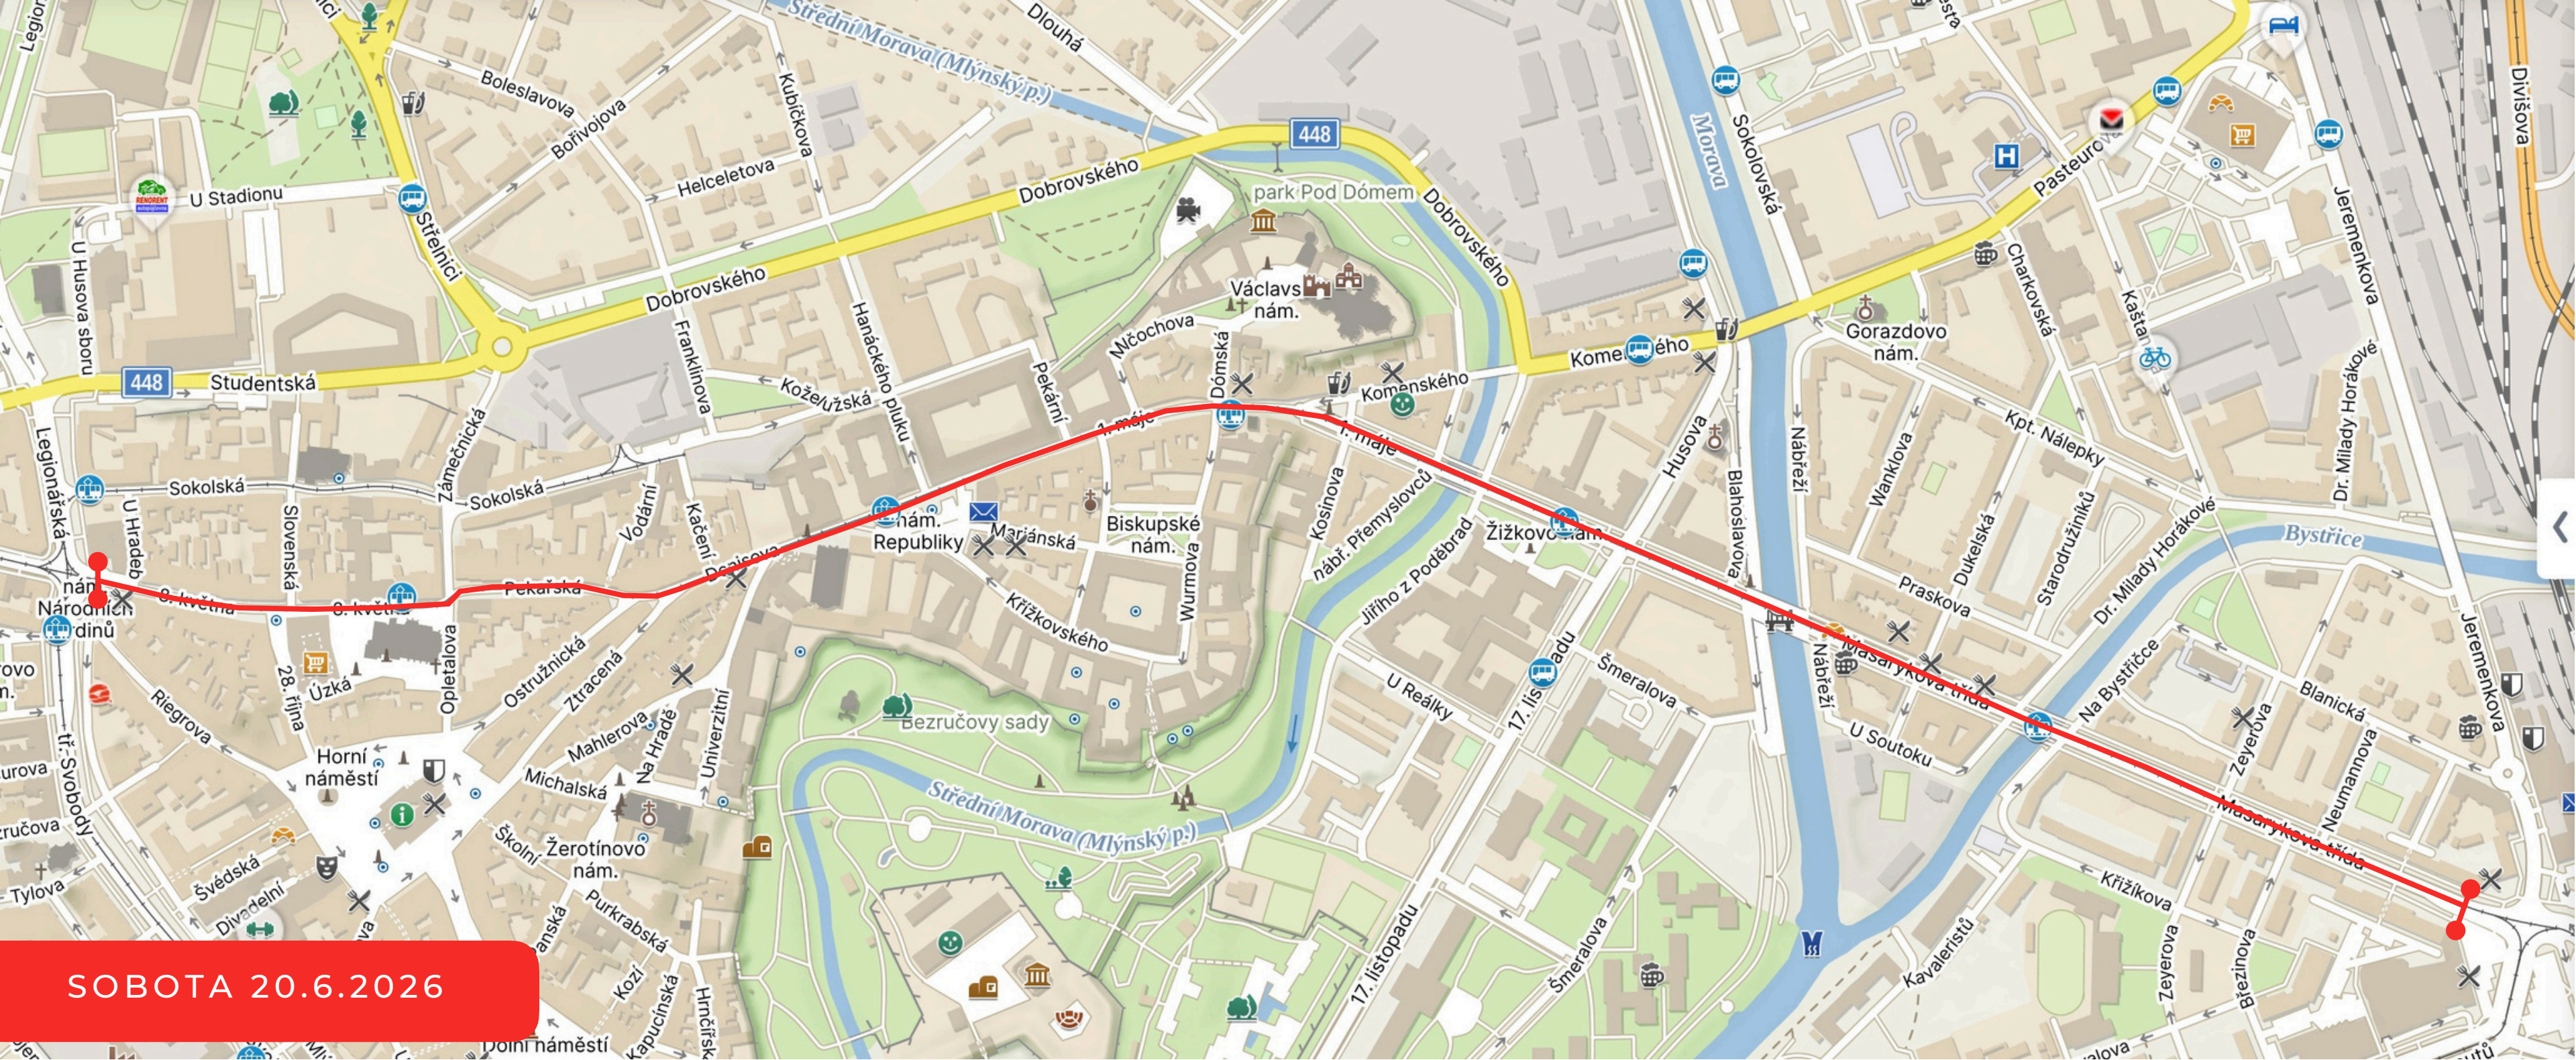

# FESTIVAL OLOMOUC (O)ŽIJE — NÁVRH UZAVÍRKY ULIC

 uzavírka / značení

 neprůjezdné ulice

PÁTEK 19.6.2026

© Seznam.cz, a.s., 2025 a další

# FESTIVAL OLOMOUC (O)ŽIJE — NÁVRH UZAVÍRKY ULIC

 uzavírka / značení

 neprůjezdné ulice

SOBOTA 20.6.2026

**OLMOUC**  
*(O)ZIVE*

FESTIVAL OLMOUC (O)ŽIJE — UZAVÍRKA / TRAMVAJE

●—● začátek / konec

— neprůjezdná trasa